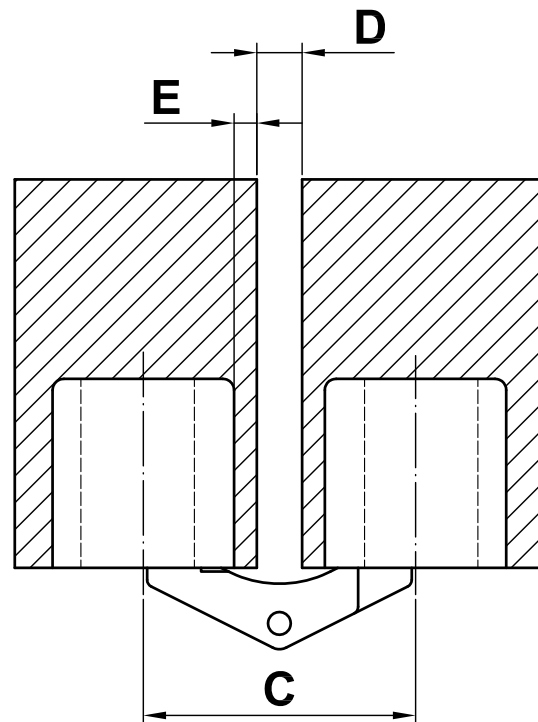

**Mod. 1020**

**Bisagra oculta**

Dobradiça oculta

Concealed hinge

Charnière invisible

[www.amig.es](http://www.amig.es)

BRASS  
**LATÓN**  
LAITON  
LATÃO

ØA (mm)	B (mm)	C (mm)	D (mm)	E (mm)
10	11.5	16.5	2,5 min.	2 max.
12	13.5	20	3,5 min.	2,2 max.
14	15.5	23	3 min.	3 max.
16	16.5	25	3 min.	3 max.
18	17.5	27	3 min.	3 max.
24	25	36.5	3 min.	3 max.