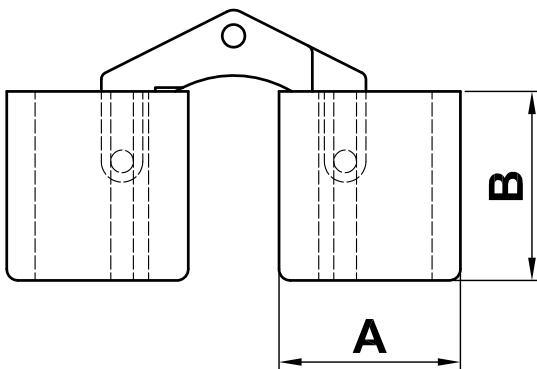

**Mod. 1020**

**Bisagra oculta**

Dobradiça oculta

Concealed hinge

Charnière invisible

[www.amig.es](http://www.amig.es)

BRASS  
**LATÓN**  
LAITON  
LATÃO

ØA (mm)	B (mm)	C (mm)	D (mm)	E (mm)
10	11.5	16.5	2,5 min.	2 max.
12	13.5	20	3,5 min.	2,2 max.
14	15.5	23	3 min.	3 max.
16	16.5	25	3 min.	3 max.
18	17.5	27	3 min.	3 max.
24	25	36.5	3 min.	3 max.